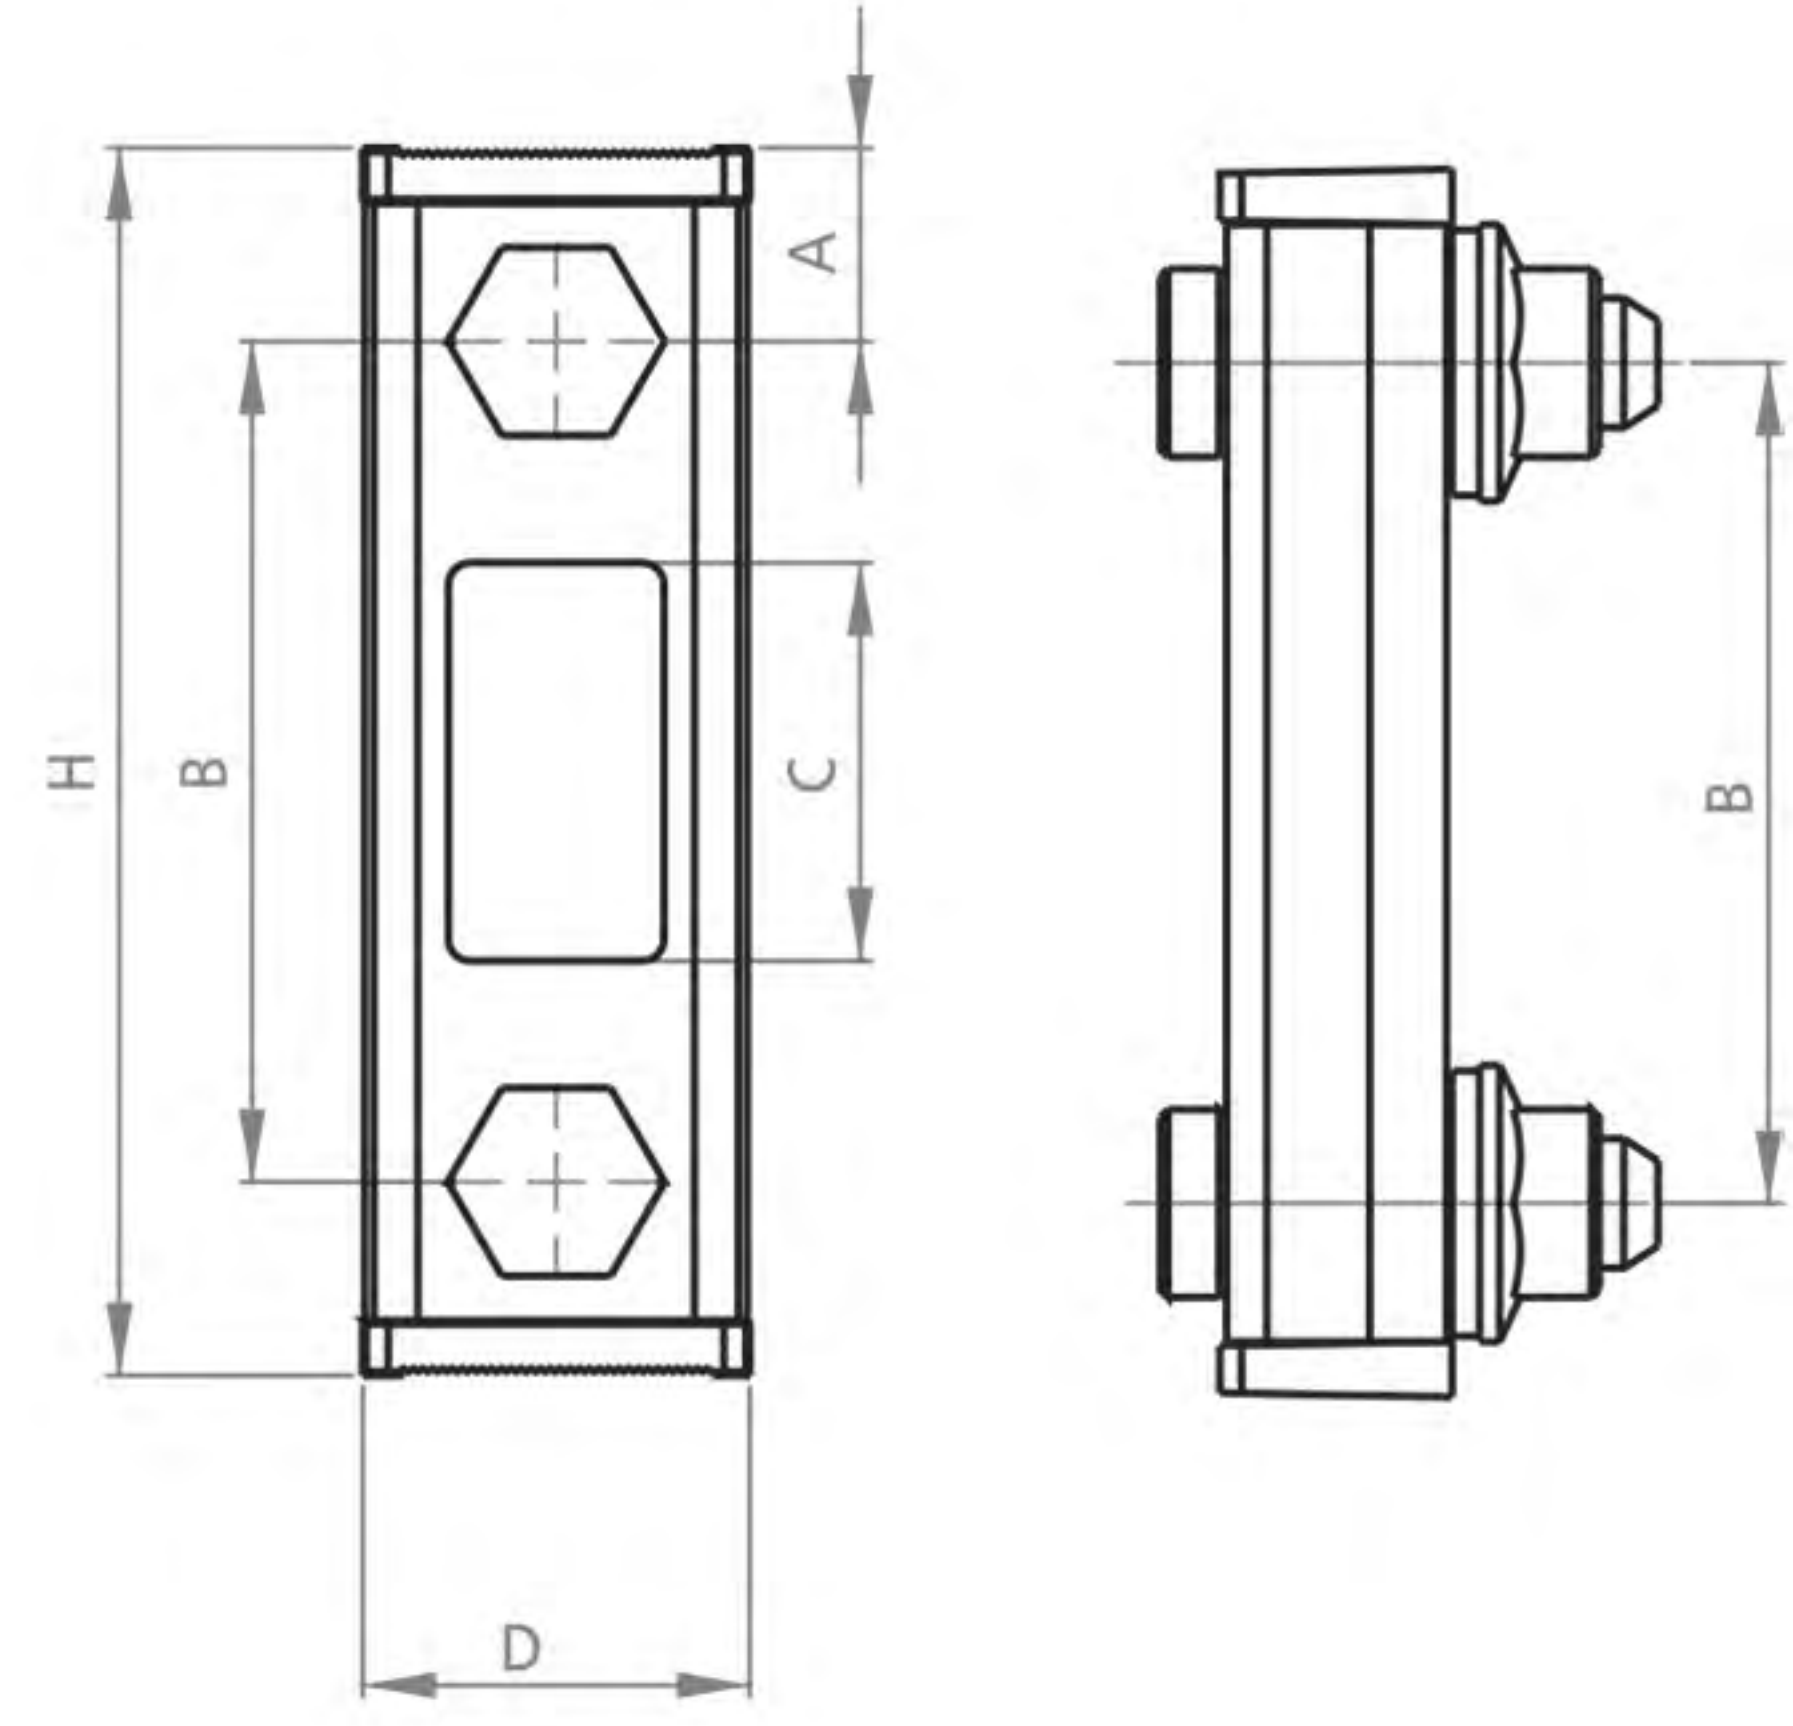

SEVİYE GÖSTERGESİ

LEVEL INDICATOR

KOD CODE	A	B	C	D	H	M
SG 76	17.5	76	35	35	111	M12
SGD 76	17.5	76	35	35	111	M12
SG 127	17.5	127	85	35	162	M12
SGD 127	17.5	127	85	35	162	M12
SG 254	17.5	254	85	35	289	M12
SGD 254	17.5	254	85	35	289	M12