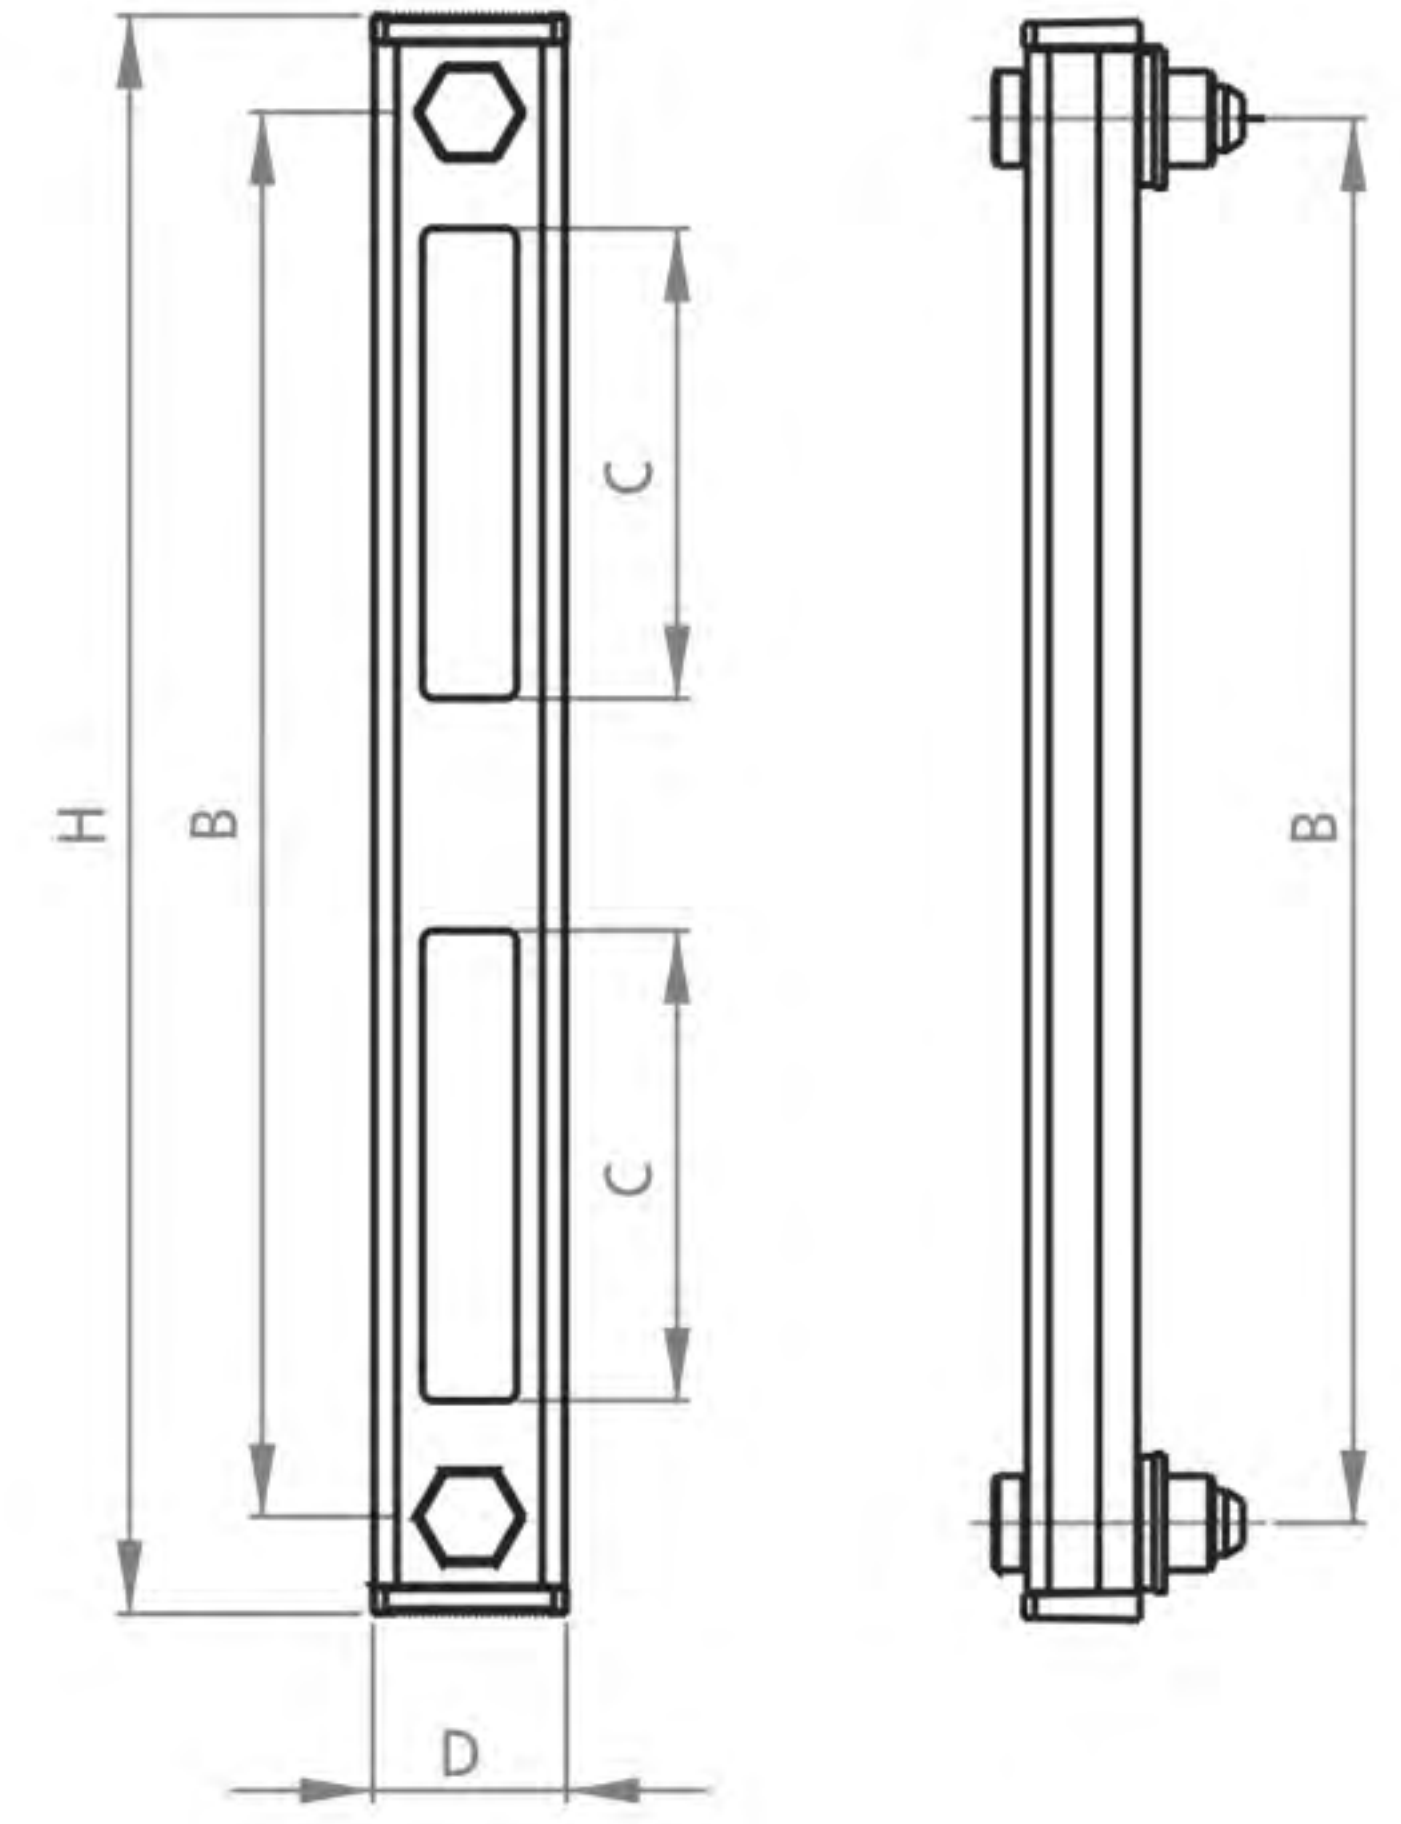

SEVİYE GÖSTERGESİ

LEVEL INDICATOR

KOD CODE	A	B	C	D	H	M
SG 76	17.5	76	35	35	111	M12
SGD 76	17.5	76	35	35	111	M12
SG 127	17.5	127	85	35	162	M12
SGD 127	17.5	127	85	35	162	M12
SG 254	17.5	254	85	35	289	M12
SGD 254	17.5	254	85	35	289	M12